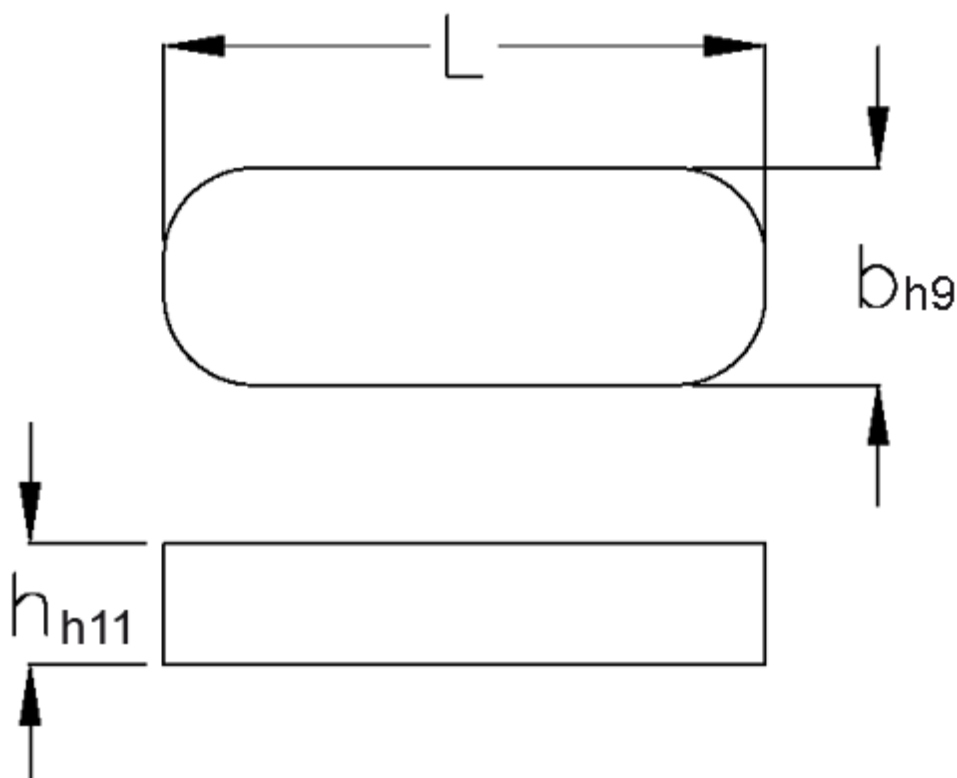

Varenummer: 09054430

Beskrivelse: KLEE Pasfedre A 4x4x30 DIN 6885

Mål

b	= 4
h	= 4
L	= 30.0
Tolerance b	= 0.030
Tolerance h	= 0.075
Tolerance L	= -0,3